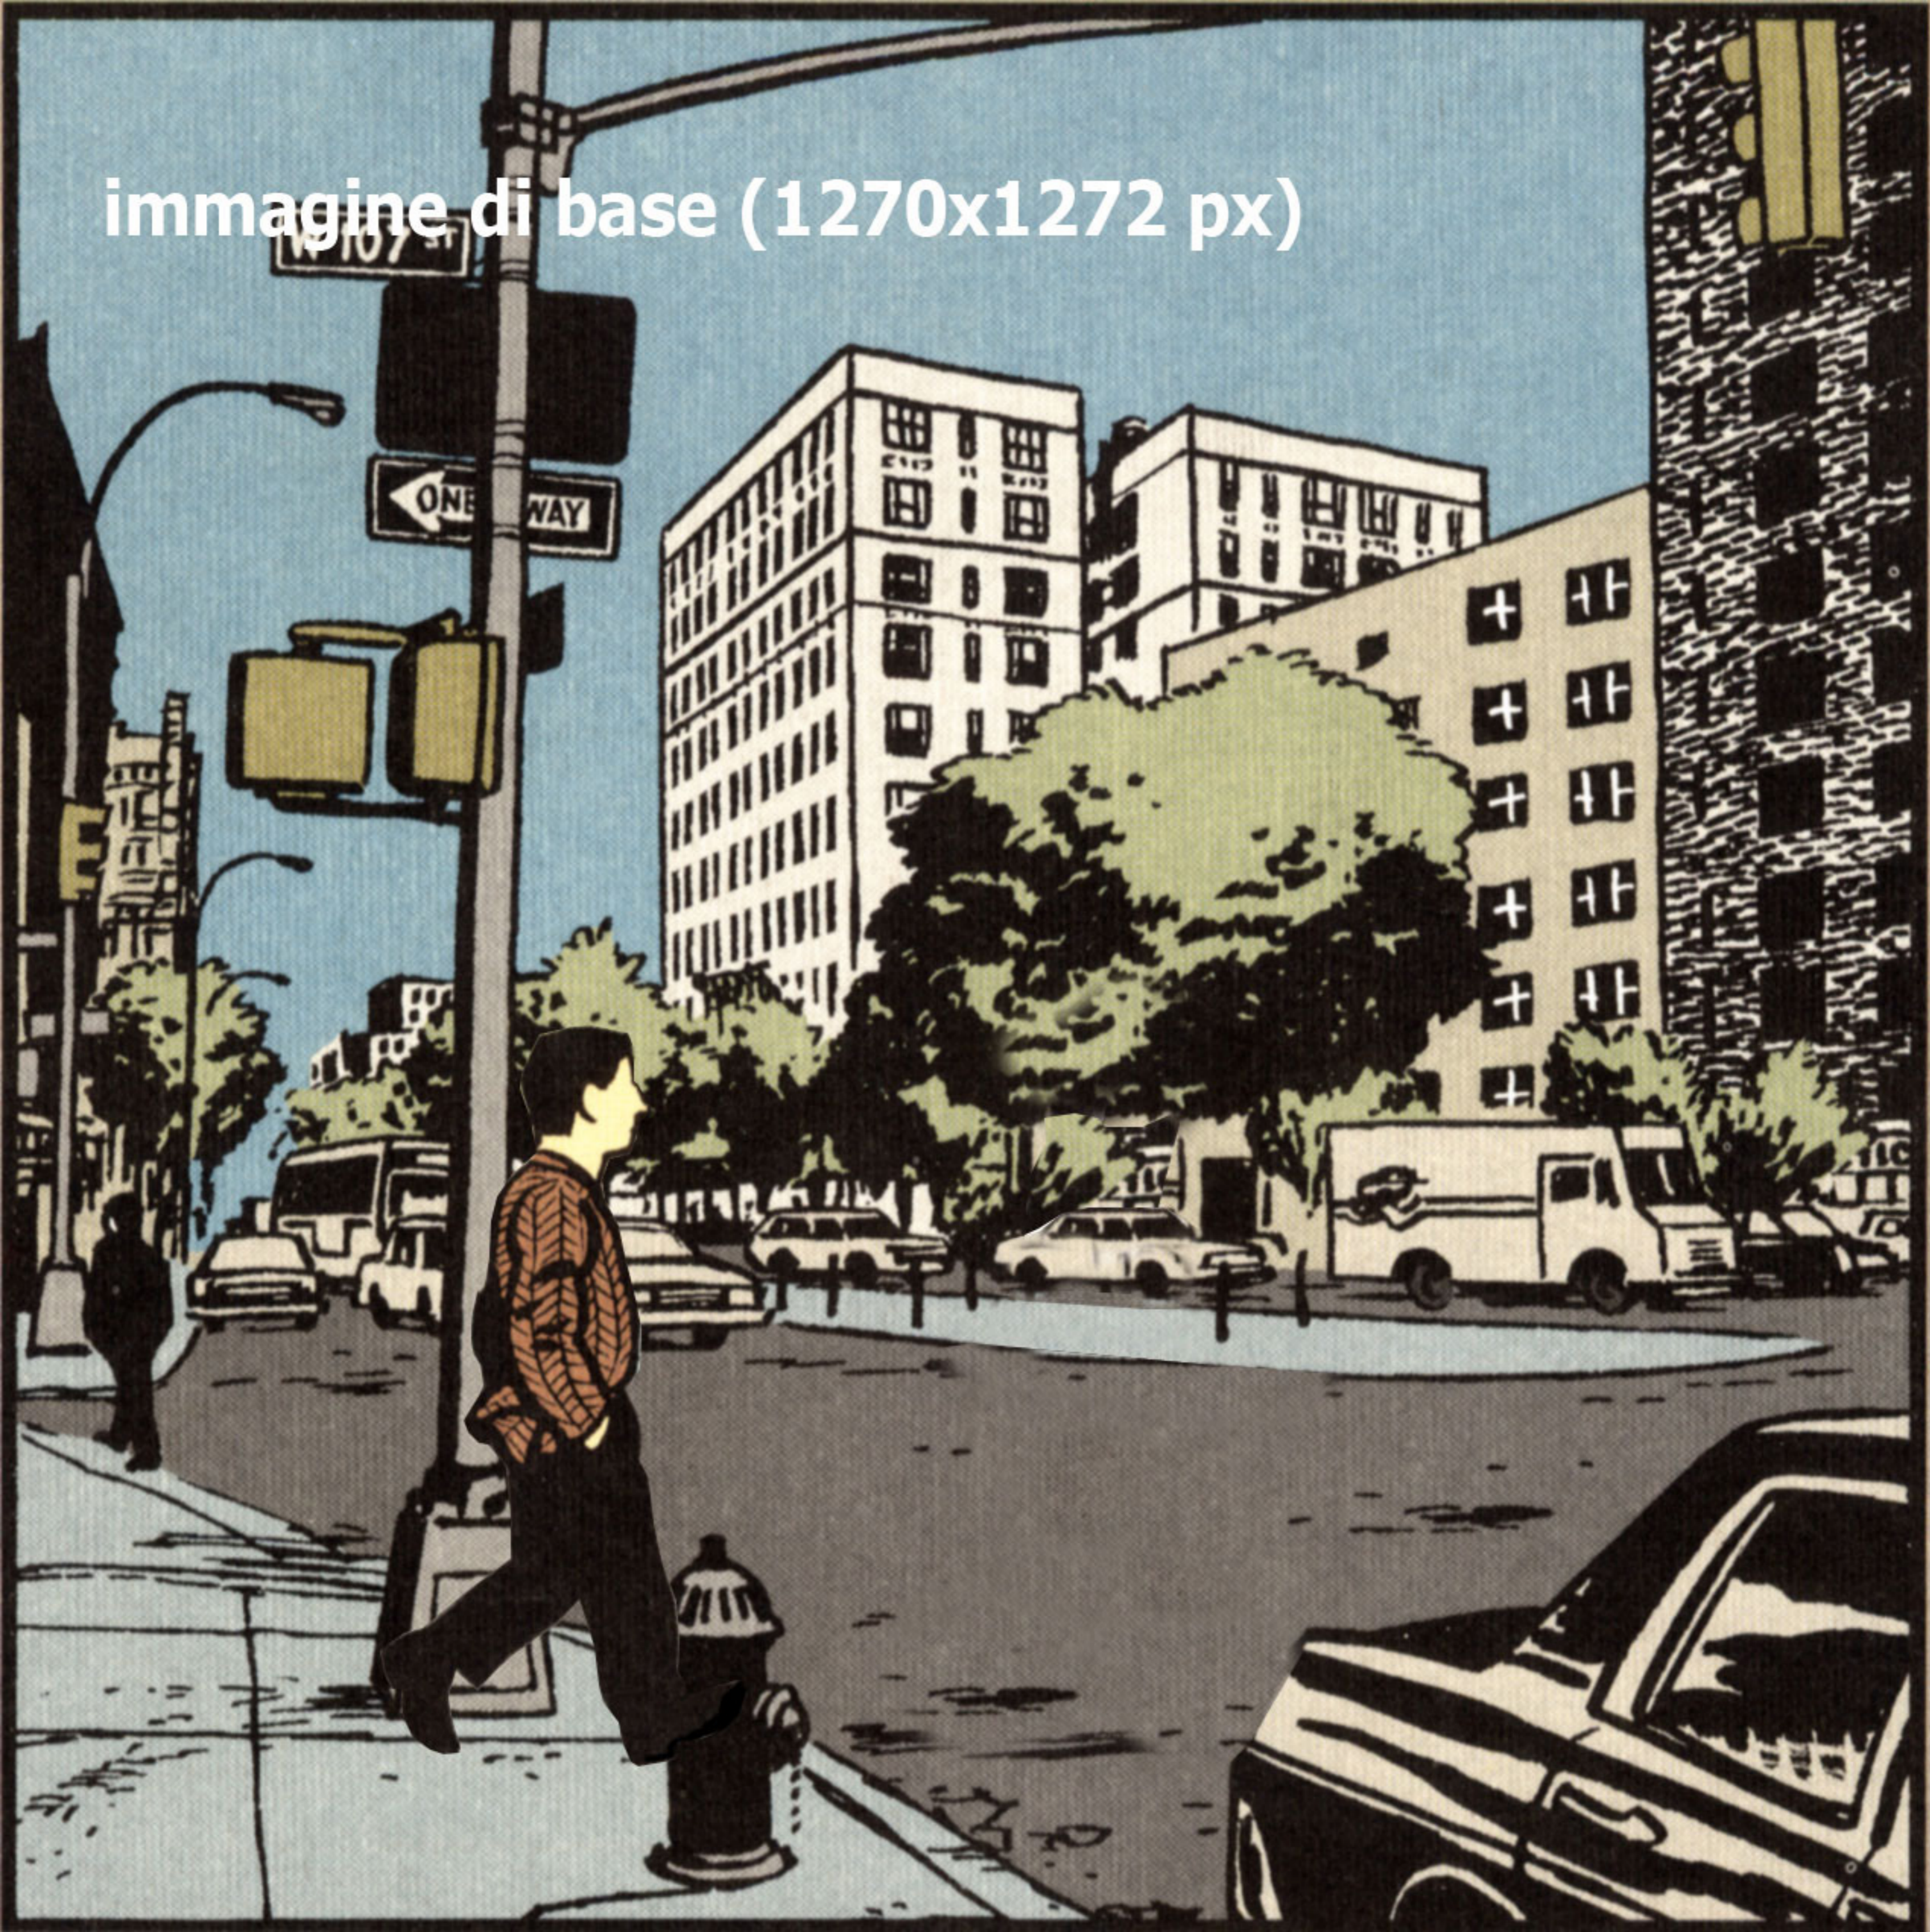

immagine di base (1270x1272 px)

W 107 ST

ONE WAY

DV-PAL 4:3 (720x576 pixel rettangolari 1:1,066)

W 107 ST

ONE WAY

720 px (4)

576 px (3)

movimenti macchina (carrellata)

242x488 px

inquadratura fissa (camminata attore)